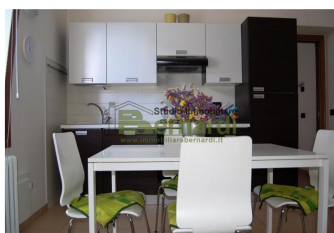

AP530P - Appartamento con giardino

Prezzo: 80000 EUR

Indirizzo: Viale Europa, 345

Descrizione:

Bilocale vicino al centro con giardino privato

Grazioso appartamento lungo la strada che collega Fanano a Lotta, in zona comoda raggiungibile con una breve passeggiata dal centro.

Situato al secondo piano e composto da cucina abitabile, una camera matrimoniale, un ampio bagno, una bella veranda con lavanderia e giardino di 160 mq.

La proprietà comprende inoltre soffitta, giardino comune e posto auto. Possibilità di acquistare anche quello adiacente per unirli e creare un unico appartamento con tre camere e due bagni.

La zona

Situata sulla strada che collega Fanano e Lotta, la zona residenziale si caratterizza per la sua comodità nei collegamenti con il centro essendo solo a 400 m dalle piazze.

Contratto: Vendita

Locali: 2

Bagni: 1

Camere: 1

Annuncio: NOVITÀ

Piano: Secondo

Area Giardino: 160