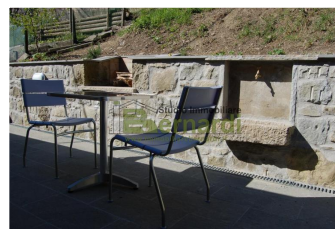

AP530P - Appartamento con giardino

Prezzo: 80000 EUR

Indirizzo: Viale Europa, 345

Descrizione:

Bilocale vicino al centro con giardino privato

Grazioso appartamento lungo la strada che collega Fanano a Lotta, in zona comoda raggiungibile con una breve passeggiata dal centro.

Situato al secondo piano e composto da cucina abitabile, una camera matrimoniale, un ampio bagno, una bella veranda con lavanderia e giardino di 160 mq.

La proprietà comprende inoltre soffitta, giardino comune e posto auto. Possibilità di acquistare anche quello adiacente per unirli e creare un unico appartamento con tre camere e due bagni.

La zona

Situata sulla strada che collega Fanano e Lotta, la zona residenziale si caratterizza per la sua comodità nei collegamenti con il centro essendo solo a 400 m dalle piazze.

Contratto: Vendita

Locali: 2

Bagni: 1

Camere: 1

Annuncio: NOVITÀ

Piano: Secondo

Area Giardino: 160