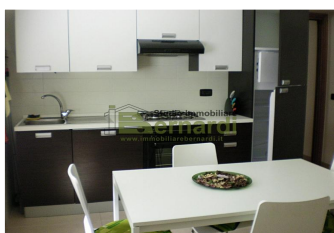

AP530P - Appartamento con giardino

Prezzo: 80000 EUR

Indirizzo: Viale Europa, 345

Descrizione:

Bilocale vicino al centro con giardino privato

Grazioso appartamento lungo la strada che collega Fanano a Lotta, in zona comoda raggiungibile con una breve passeggiata dal centro.

Situato al secondo piano e composto da cucina abitabile, una camera matrimoniale, un ampio bagno, una bella veranda con lavanderia e giardino di 160 mq.

La proprietà comprende inoltre soffitta, giardino comune e posto auto. Possibilità di acquistare anche quello adiacente per unirli e creare un unico appartamento con tre camere e due bagni.

La zona

Situata sulla strada che collega Fanano e Lotta, la zona residenziale si caratterizza per la sua comodità nei collegamenti con il centro essendo solo a 400 m dalle piazze.

Contratto: Vendita

Locali: 2

Bagni: 1

Camere: 1

Annuncio: NOVITÀ

Piano: Secondo

Area Giardino: 160